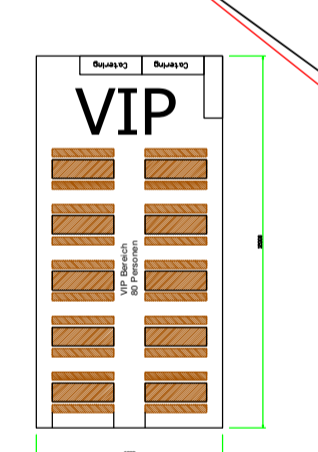

PANORAMABAR

Zuschauerzone + Paddock < 7,5t
 Fahrerlager < 7,5t

Streckenlayout MSC Kefermarkt 2015
 Track layout MSC Kefermarkt 2015

Streckenlänge: 1280 Meter

**Festzelt
Party tent**

KÜCHE

3300

= Streckenposten
 = Race Marshall

Rennleitung
Race control

Zugang Renngelände
Track entry

MEGABAR