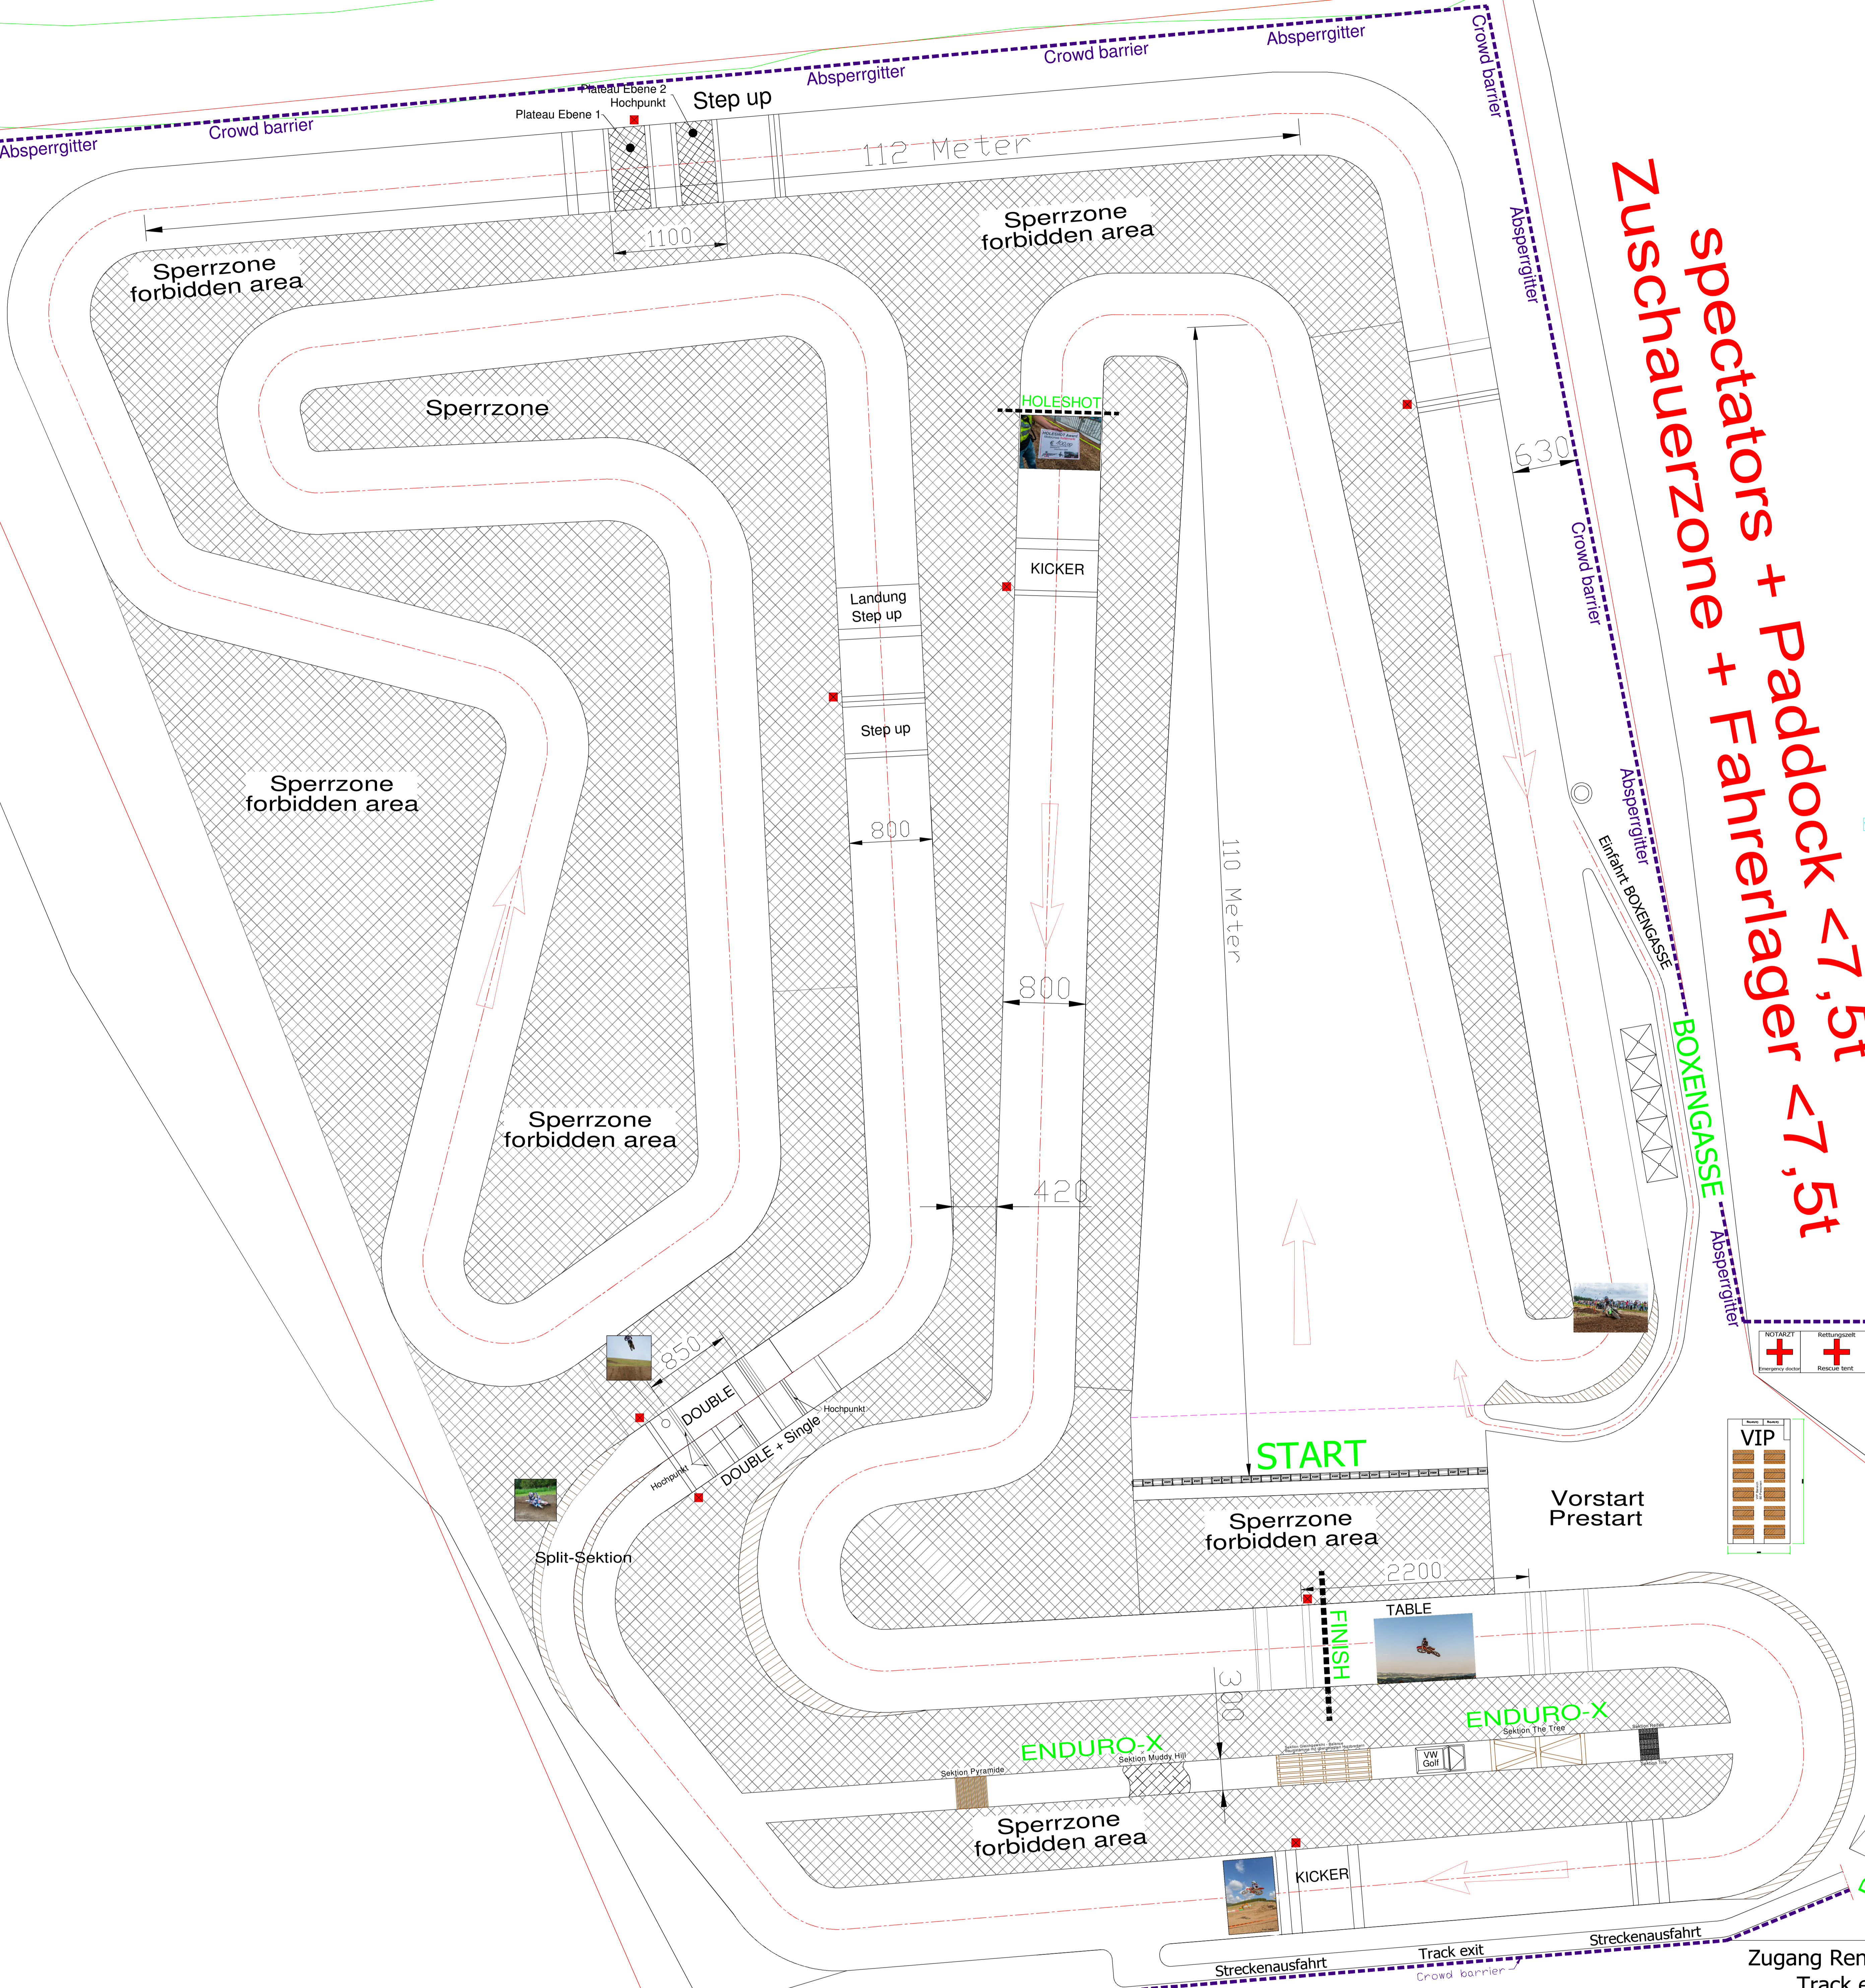

PANORAMABAR

Zuschauerzone + Paddock < 7,5t
 Fahrerlager < 7,5t

Streckenlayout MSC Kefermarkt 2015
 Track layout MSC Kefermarkt 2015

Streckenlänge: 1280 Meter

**Festzelt
Party tent**

KÜCHE

3300

= Streckenposten
 = Race Marshall

Rennleitung
Race control

Zugang Renngelände
Track entry

MEGABAR